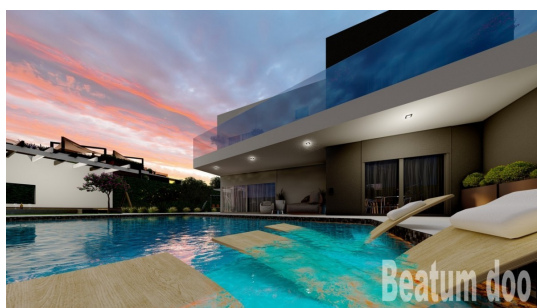

BEATUM d.o.o.

Gradska Vrata 32, 52466 Novigrad

mail: info@beatum.hr

web: www.beatum.hr

info: +385 91 201 7329 | ++385 52 758 170

Šifra :	03005
Lokacija :	Poreč
Površina objekta :	235 m2
Površina zemljišta :	0 m2
Udaljenost od centra :	3000 m
Udaljenost od mora :	4000 m
Broj katova :	2
Broj spavaćih soba :	4
Broj kupaonica :	4
Energetska učinkovitost :	Nije određeno
Parkiralište :	Da
Bazen :	Da
Ostava :	Da
Električna energija :	Da
Priključeno na gradski vodovoda :	Da
Grijanje :	Da
Klima uređaj :	Da
Balkon :	Da
Terasa :	Da
Vrt :	Da

Cijena : 850.000 €

Villa Barbići

Luksuzna Villa u Barbićima je raj na Zemlji, gdje možete uživati u najboljem životnom stilu u potpunoj privatnosti. Ovaj 235 m2 veliki objekt nalazi se u modernom naselju i okružen je prirodom, a nalazi se blizu Poreča, Kaštelira, turističkog naselja Tara i grada Novigrada. Aerodrom Pula je udaljen 60 km, a najbliža plaža je samo 5 km daleko.

Ova Villa je stvorena za one koji žele uživati u životu u punom kapacitetu. S četiri prostrane spavaće sobe i pet kupaona, ovaj objekt je savršen za obitelji. Prostrani dnevni boravak s kaminom i kuhinja opremljena najmodernijom opremom čine ovaj dom savršenim mjestom za uživanje u trenucima s voljenima.

Villa također ima privatni bazen, idealan za uživanje u sunčanju ili kupanju, dok će privatno dvorište sa roštiljem biti savršeno za organiziranje roštilja s prijateljima i obitelji. Parking će osigurati da vaš automobil bude siguran i uvijek dostupan.

Blagavaona je mjesto za uživanje u hrani i dobrom društvu, dok su prozori i terase idealni za uživanje u prekrasnom pogledu na bazen i prirodu.