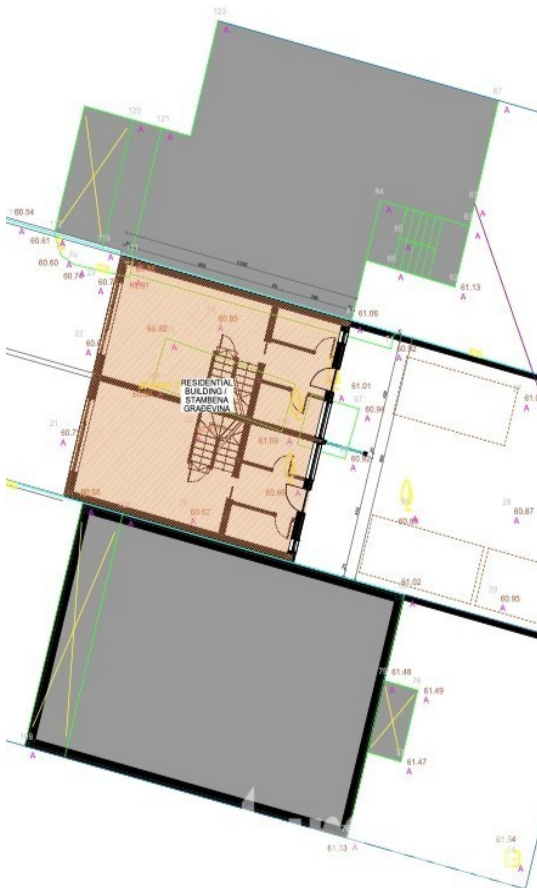

Codice :	03219
Posizione :	Poreč
Superficie immobile :	127 m2
Superficie particela :	0 m2
Distanza dal centro :	4000 m
Distanza dal mare :	3000 m
Numero di piani :	0
Numero di camere da letto :	3
Numero di bagni :	3
Efficienza energetica :	Non specificato
Parcheggio :	Si
Dispensa :	Si
Elettricit� :	Si
Collegato alla rete idrica cittadina :	Si
Aria condizionata :	Si
Balcone :	Si
Terrazza :	Si

Prezzo : 381.000 €

Casa in schiera, in costruzione, dintorni di Poreč
Al piano terra: un bagno, cucina, sala da pranzo, soggiorno, terrazza
Primo piano: due camere, un bagno
In Attico: una stanza, un bagno
Parcheggio