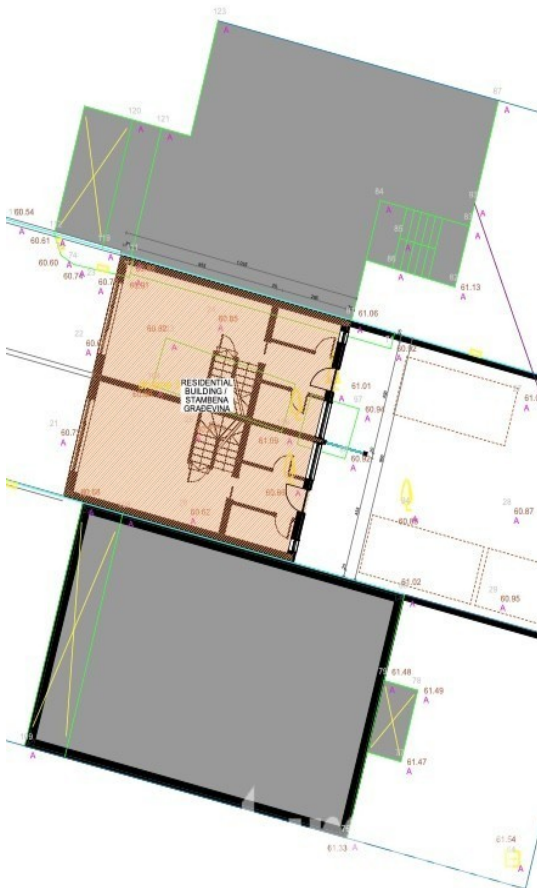

Koda :	03219
Lokacija :	Poreč
Površina objekta :	127 m²
Površina zemljišta :	0 m²
Oddaljenost od centra :	4000 m
Oddaljenost od morja :	3000 m
Število nadstropij :	0
Število spalnic :	3
Število kopalnic :	3
Energetska učinkovitost :	Ni določeno
Parkirni prostor :	Si
Shramba :	Si
Elektrika :	Si
Priključen na mestni vodovod :	Si
Klima :	Si
Balkon :	Si
Terasa :	Si

Cena : 381.000 €

Dvojna hiša, v gradnji, okolica Poreča
Na pritličju: ena kopalnica, kuhinja, jedilnica, dnevna soba, terasa
Prvo nadstropje: dve sobi, ena kopalnica
Na podstrešju: ena soba, ena kopalnica
Parkirni prostor