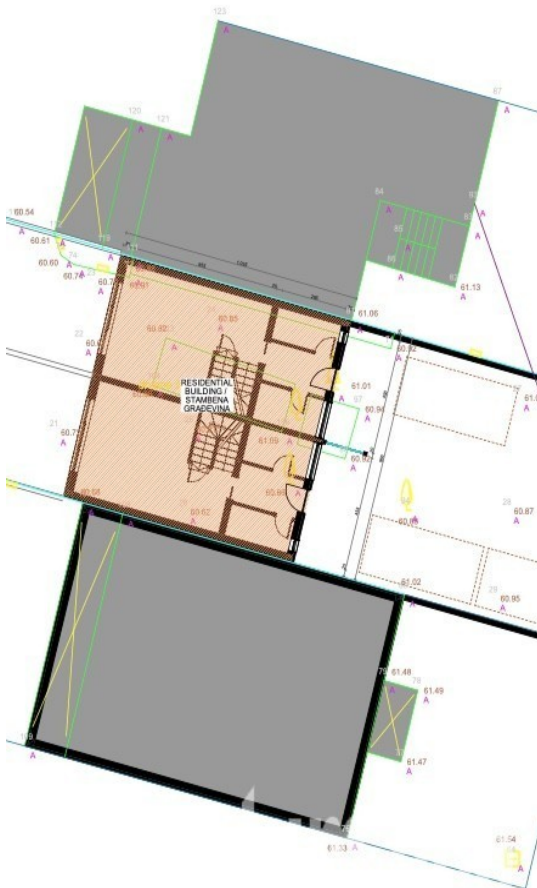

Koda :	03220
Lokacija :	Poreč
Površina objekta :	127 m2
Površina zemljišta :	0 m2
Oddaljenost od centra :	4000 m
Oddaljenost od morja :	3000 m
Število nadstropij :	0
Število spalnic :	3
Število kopalnic :	2
Energetska učinkovitost :	Ni določeno
Parkirni prostor :	Si
Shramba :	Si
Elektrika :	Si
Priključen na mestni vodovod :	Si
Klima :	Si
Balkon :	Si
Terasa :	Si

Cena : 340.000 €

Dvojna hiša, v gradnji, okolica Poreča

Na pritličju: ena kopalnica, kuhinja, jedilnica, dnevna soba, terasa

Prvo nadstropje: dve sobi, ena kopalnica

Na podstrešju: ena soba, ena kopalnica

Parkirni

Priložnost, hiša na tej fazi gradnje za prodajo s popustom